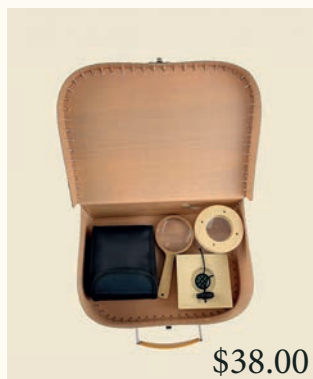

570117

\$5.00

Veterinary Case
Romy
29X20X4 CM

New

570118

\$5.00

Explorer Kit
26X18X8CM

600496