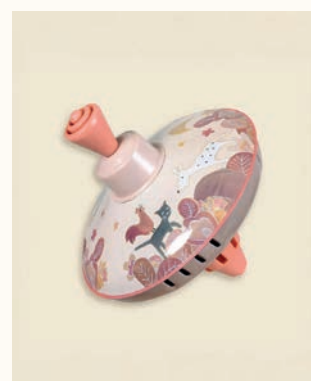

Top Small Bremen 550040

Ø13 CM