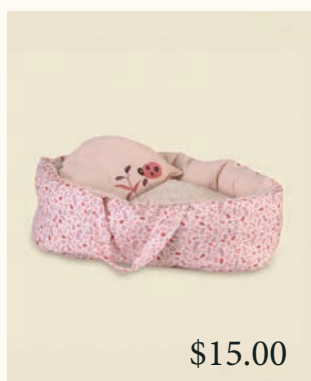

23X21X10 CM

New

\$25.00

Doctor House Mini Friends 710003

23X21X10 CM

Pretend Play

Dolls & Accessories

Nursery Bag for 120019
Baby Doll
21 X 21 CM