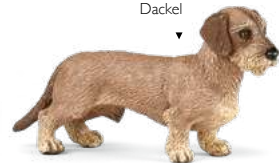

Black and white French bulldog  
Französische Bulldogge, schwarzweiß  
Bulldog francés blanco y negro

\$4.50 / 5

◦ 54043

TECKEL  
Dachshund  
Dackel

\$4.50 / 5

◀ 54008 ◯  
BORDER COLLIE  
\$4.50 / 5

◀ 54020 ◯  
DALMATIEN  
Dalmatian  
Dalmatiner  
Dálmata  
\$4.50 / 5