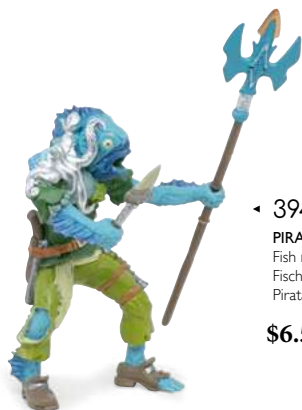

◻ 39420 ▶

**CAPITAINE PIRATE**

Captain pirate  
Kapitän der Piraten  
Capitan pirata

\$6.00 / 5

\$6.50 / 5

◀ 39477 ◻

**BARBE NOIRE**

Blackbeard  
Barbanegra

\$6.50 / 5

◀ 39456 ◻  
**PIRATE MUTANT POISSON**  
 Fish mutant pirate  
 Fisch-Mutantenpirat  
 Pirata mutante de pez  
**\$6.50 / 5**

◀ 39481 ◻  
**PIRATE MUTANT TORTUE**  
 Turtle mutant pirate  
 Schildkröte-Mutantenpirat  
 Pirata mutante tortuga  
**\$6.50 / 5**

◻ 39484 ▶  
**PIRATE ZOMBIE**  
 Zombie pirate  
 Zombie-Pirat  
 Pirata zombi  
**\$6.50 / 5**

◻ 39482 ▶  
**PIRATE MUTANT PIEUVRE**  
 Octopus mutant pirate  
 Kraken-Mutantenpirat  
 Pirata mutante pulpo