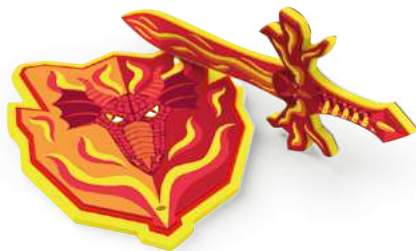

1. ◀ 20017 ☐☐
   EPÉE DE FEU
   Fire sword
   Flammenschwert
   Espada de fuego

☐☐☐☐
(L) 49 × (H) 18,3 × (P) 1,8 cm
(w) 19,3 × (h) 7,2 × (d) 0,7"

$11.50 / 1

1. ◀ 20018 ☐☐
   BOUCLIER DE FEU
   Fire shield
   Feuerschild
   Escudo de fuego

☐☐☐☐
(L) 35,6 × (H) 30 × (P) 1,4 cm
(w) 14 × (h) 11,8 × (d) 0,55"

$12.00 / 1

☐☐☐☐
(L) 49 × (H) 18,3 × (P) 1,8 cm
(w) 19,3 × (h) 7,2 × (d) 0,7"

1. ☐☐ 20019 ▶
   EPÉE DE GLACE
   Ice sword
   Eisschwert
   Espada de hielo

$11.50 / 1

☐☐☐☐
(L) 35,6 × (H) 30 × (P) 1,4 cm
(w) 14 × (h) 11,8 × (d) 0,55"

1. ☐☐ 20020 ▶
   BOUCLIER DE GLACE
   Ice shield
   Eisschild
   Escudo de hielo

$12.00 / 1

1. ◀ 20013 ☐☐
   EPÉE SALAMANDRE
   Salamander sword
   Schwert Salamander
   Espada caballero salamandra

☐☐☐☐
(L) 19,5 × (H) 52,3 × (P) 2,1 cm
(w) 7,6 × (h) 20,5 × (d) 0,8"

$11.50 / 1

1. ◀ 20014 ☐☐
   BOUCLIER SALAMANDRE
   Salamander shield
   Schild Salamander
   Escudo caballero salamandra

☐☐☐☐
(L) 31 × (H) 41 × (P) 1,7 cm
(w) 12,2 × (h) 16,1 × (d) 0,6"

$12.00 / 1

☐☐☐☐
(L) 19,5 × (H) 52,3 × (P) 1,7 cm
(w) 7,6 × (h) 20,5 × (d) 0,6"

1. ☐☐ 20010 ▶
   EPÉE CROIX DE MALTE
   Maltese cross sword
   Schwert Malteserkreuz
   Espada caballero Cruz de Malta

$11.50 / 1

☐☐☐☐
(L) 31 × (H) 36 × (P) 1,3 cm
(w) 12,2 × (h) 14,1 × (d) 0,5"

1. ☐☐ 20011 ▶
   BOUCLIER CROIX DE MALTE
   Maltese cross shield
   Schild Malteserkreuz
   Escudo caballero Cruz de Malta

$12.00 / 1