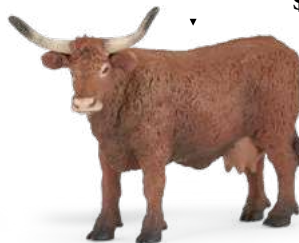

Black and white calf  
Holstein Kalb  
Ternero negro y blanco

\$3.50 / 3

◀ 51132 ○

VEAU LIMOUSIN

Limousine calf  
Limousin Kalb  
Ternero lemosin

\$3.50 / 5

◀ 51150 ○

VACHE NOIRE ET BLANCHE  
BROUTANT