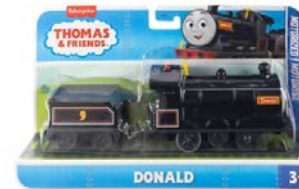

JGF95 JAMES

HDY64 DIESEL

JGF97 NIA

JBW21 DONALD

HFX96 NEW 2026
MOTORIZED FRIENDS #1 ASST MIX 2
Min:6 | \$ 7.13

HFX98
T&F GREATEST MOMENTS MOTORIZED ASST
Min:9 | \$ 9.99

JFV75 NEW 2026
GM CLASSIC ENG
FLYING SCOTSMAN
Min:9 | \$ 9.99