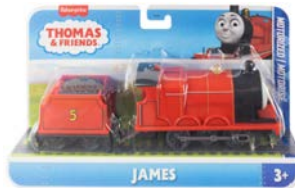

JGF95 JAMES

HDY64 DIESEL

JGF97 NIA

JBW21 DONALD

HFX96 NEW 2026
MOTORIZED FRIENDS #1 ASST MIX 2
Min:6 | \$ 7.13

HFX98
T&F GREATEST MOMENTS MOTORIZED ASST
Min:9 | \$ 9.99

JFV75 NEW 2026
GM CLASSIC ENG
FLYING SCOTSMAN
Min:9 | \$ 9.99