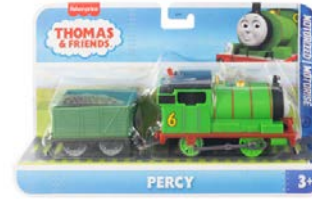

JGF94 PERCY